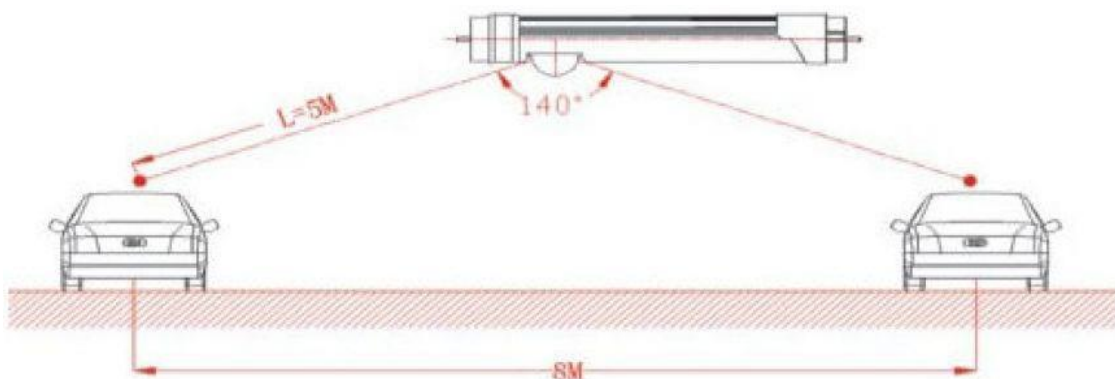

Parking éclairage à sensor: économie 90%

Parking sensor LED tubes, standby 2 Watt, sensor IR						
	Article	Dim.	Spécifications	Watt	Lumen	Prix
	SY-T8-18W-600MM-IN	60 cm	18 Watt , 1200mm 240V, Angle d'émission: 120°, Couleur de blanc: 4'000 - 6'500°K, 1600 lumen, 192 pces LED, détection par IR Alimentation isolée, CE, garantie: 3 ans, matériel: PC + Aluminium ø 26 mm	8 W	800 - 900 lm	72.00
	SY-T8-18W-1200MM-IN	120 cm		18 W	1600 lm	81.00
	SY-T8-18W-1500MM-IN	150 cm		20 W	1900-2100 lm	103.50