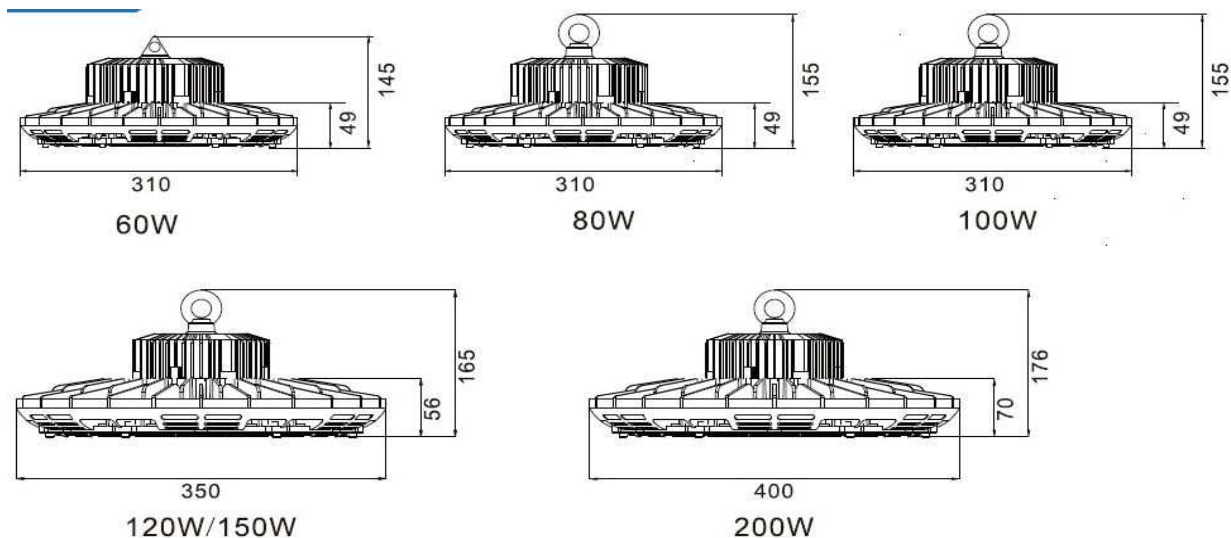

Lampes publics suspendues

Art. no	Model no	Dimensions	Watt	Volt	Lumen	Spécifications	Prix CHF
1080	UFO-US60	Φ310*145	60W	85-305	7800	IP67	225.00
1081	UFO-US80	Φ310*155	80W		10400		265.50
1082	UFO-US100	Φ310*155	100W		13000		270.00
1083	UFO-US120	Φ350*165	120W		15600		288.00
1084	UFO-US150	Φ350*165	150W		19500		292.50
1085	UFO-US1200	Φ400*176	200W		26000		427.50

Lampes publics suspendues

Les dimensions

Les angles d'émission: