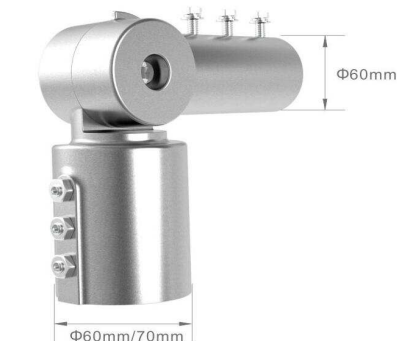

Eclairage public

(max. 12m hauteur à 32 lux, moy.)

Art. no	Model no	Dimensions	Watt	Volt	Lumen	Spécifications	Prix CHF
1060	STE30	65.8x135x84.4 mm	30	100-240	4 200	Angle d'émission: 80° x 150° IP67 , aluminium eloxé, 140 lumen/watt, Diamètre du mât: 60 mm /40 mm à choix, Meanwell driver,	165.15
1061	STE40	65.8x135x84.4 mm	40		5 600		175.95
1062	STE60	31.3x160x89.3 mm	60		8 400		200.25
1063	STE90	31.3x160x89.3 mm	90		12 600		290.25
1064	STE120	31.7x215x89.8 mm	120		16 800		323.10
1065	STE150	31.7x215x89.8 mm	150		21 000		365.40
Garantie: 5 ans Couleur: gris argenté							

Adaptateur ajustable 90° - 180° (mât > lampe)

Art. no	Model no	Dimensions au dessus du mât	Angle	Spécifications	Prix CHF
1066	Adapt-US60	Ø 60 mm	90°-180°	angle ajustable	46.35
1067	Adapt-US70	Ø 70 mm			46.35
1068	Adapt-US80	Ø 80 mm			70.65