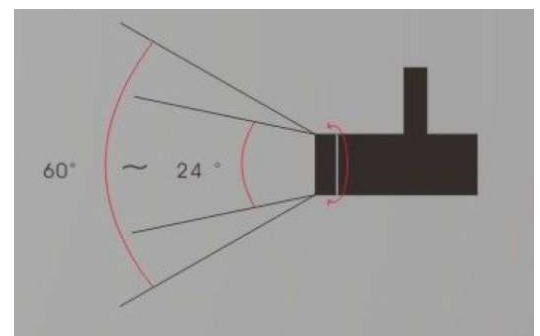

LED Application SA
cp12, 2088 Cressier
Tel: 078 772 99 19

Uli Siegenthaler, ing.dipl.EPFZ
www.ledapplication.ch
info@LEDApplication.ch

IBAN: CH36 8089 6000 0030 1670 3
Raiffeisen See-Lac-Morat